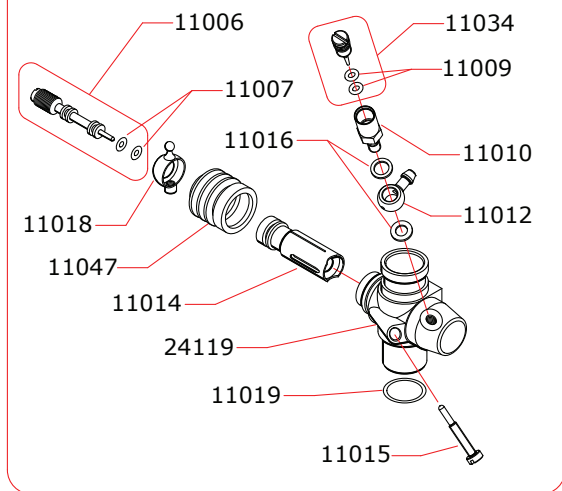

*I disegni sono puramente indicativi / Drawings are just indicative.*

## CARBURETTOR

### CODE: 24019

	24485	8.5 mm
--	-------	--------

Optional		
	03002	0.15 mm
	03003	0.20 mm
	03004	0.25 mm

Data ultima modifica:  
Date of last modification:  
**10-12-2018**